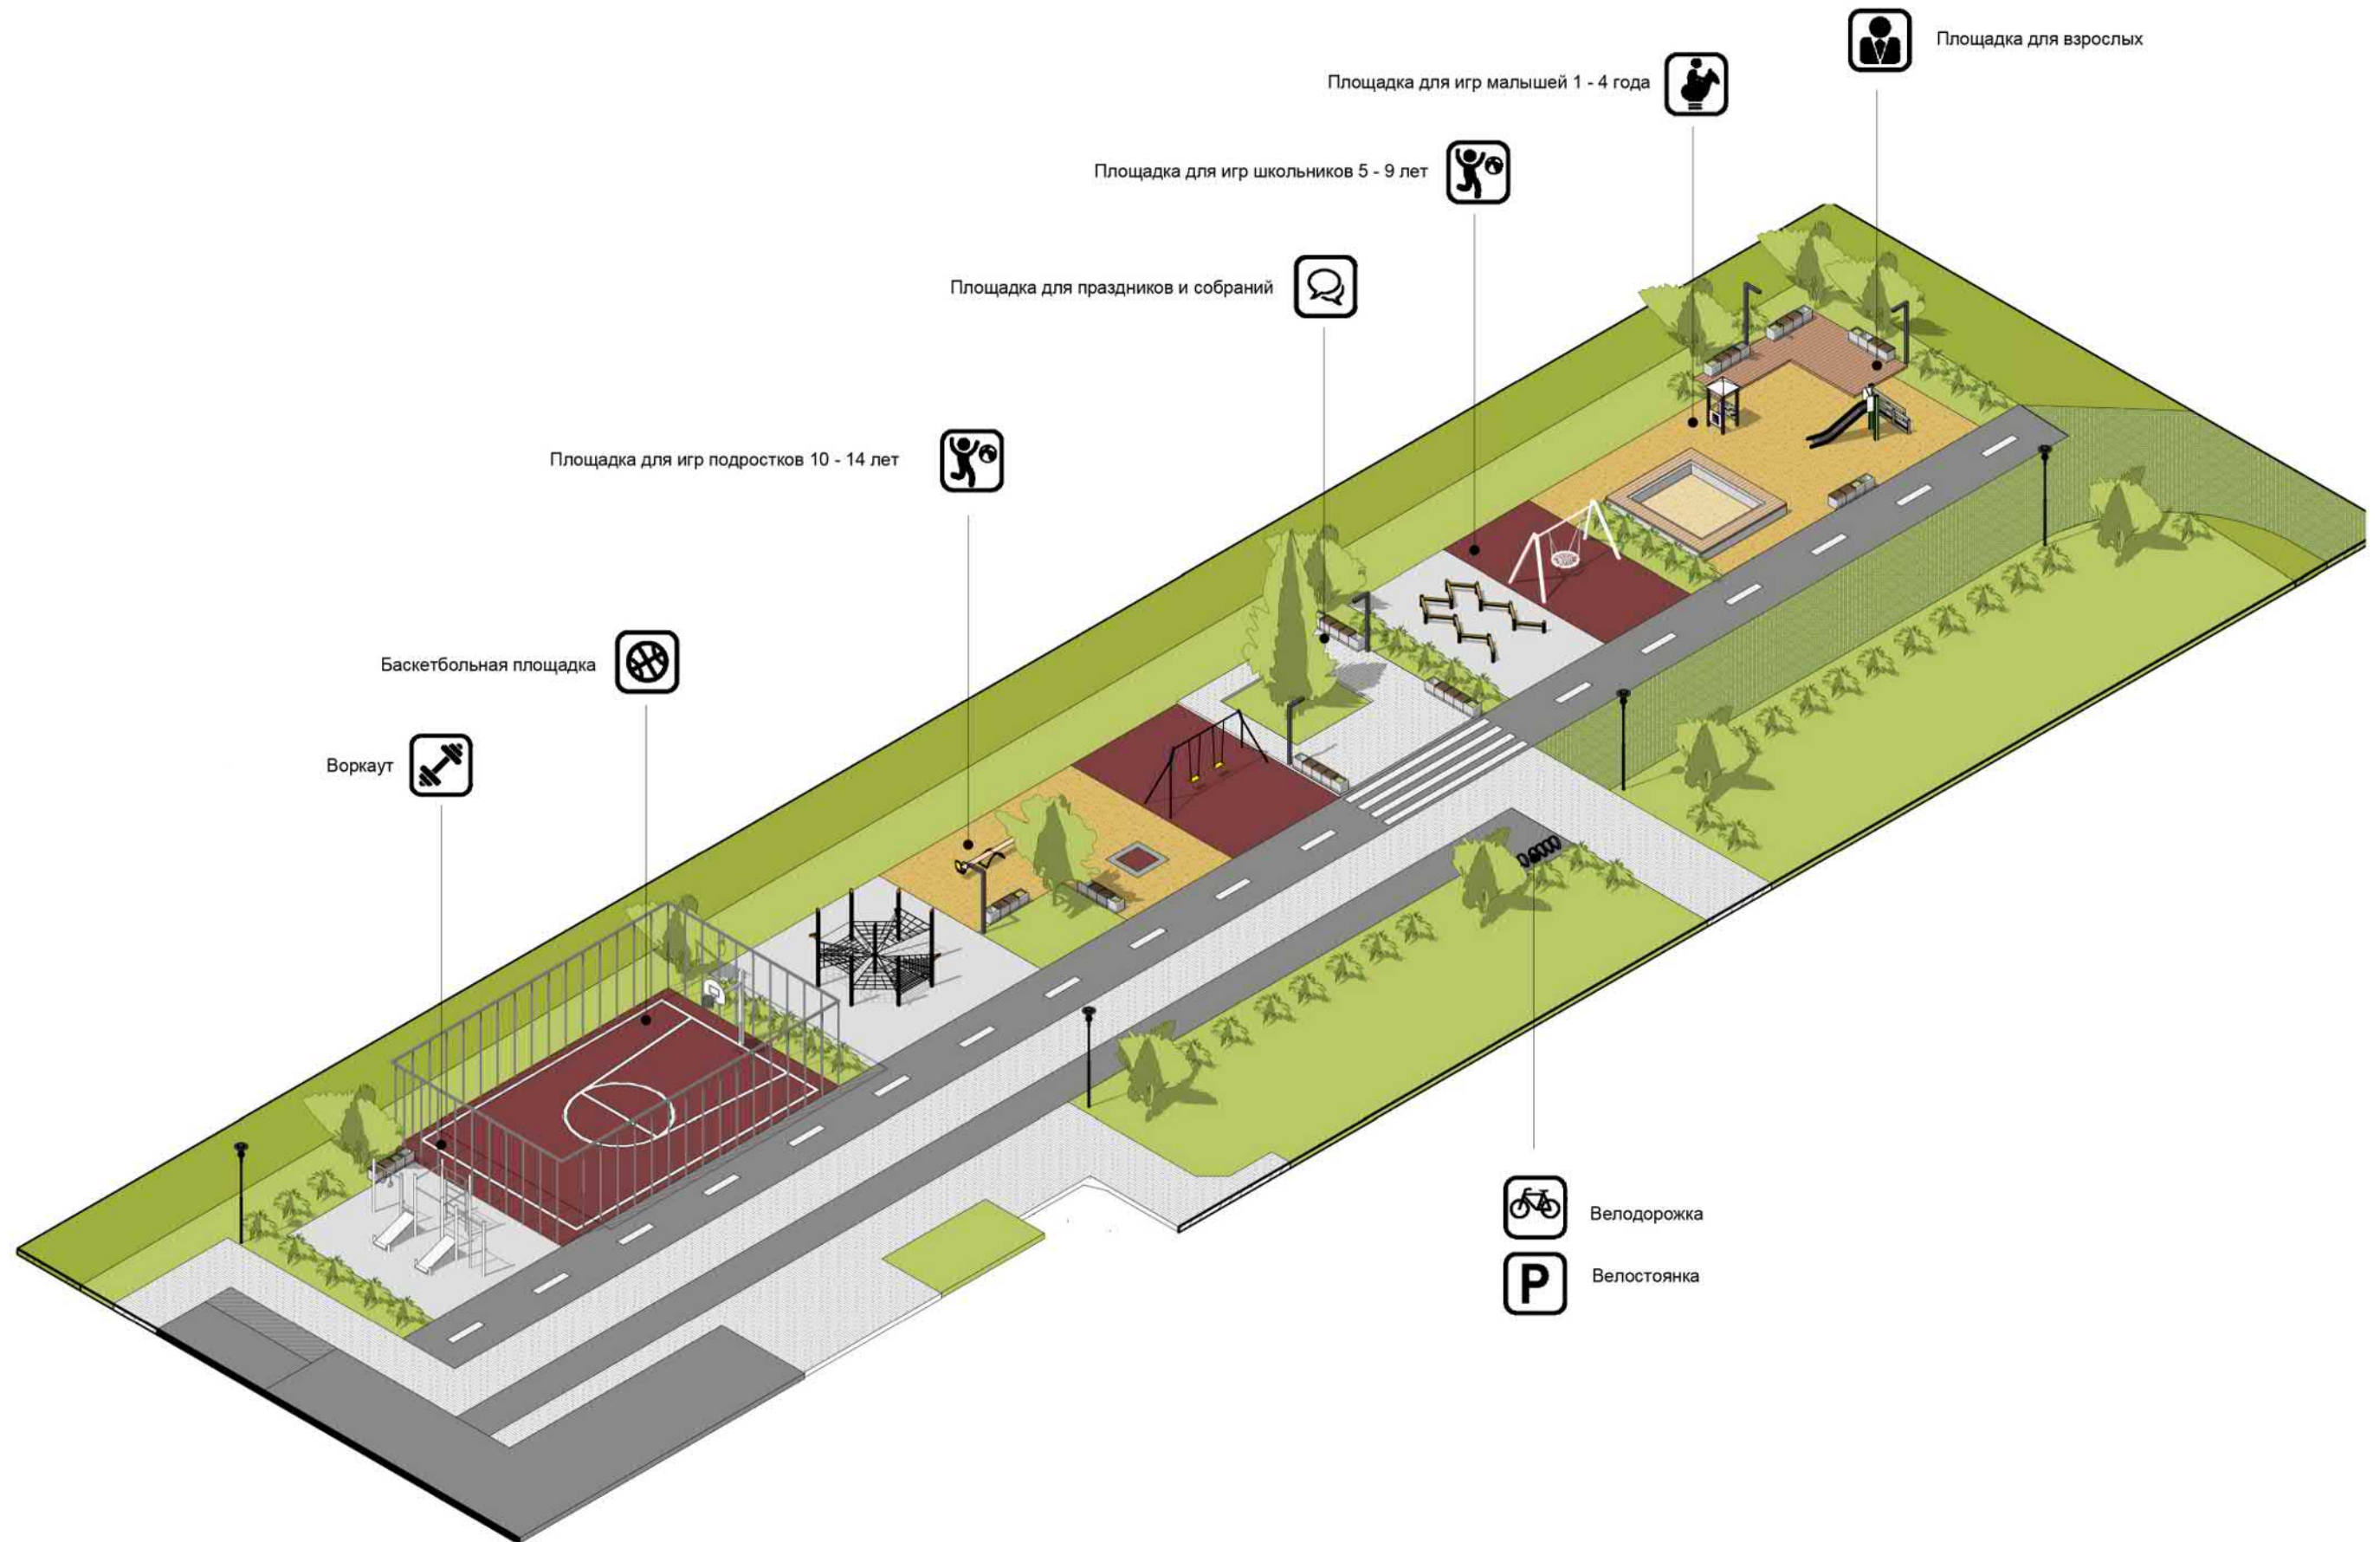

7 ПРИЧИН КУПИТЬ КВАРТИРУ В ЖИЛОМ КОМПЛЕКСЕ «ВЕКТОРИ»

- 1 Грамотная организация пространства и европейский подход при создании планировок квартир.
- 2 Двухэтажный надземный паркинг на 80 машино-мест.
- 3 На крыше паркинга располагается уютная лаунж-зона для жителей.
- 4 Из окон верхних этажей открывается вид на город.
- 5 В шаговой доступности 4 детских сада, 2 школы, 5 поликлиник, супермаркеты и предприятия бытового обслуживания населения.
- 6 700 метров до станции метро «Уральская», автобусная остановка «Стрелочников» в 50 метрах от дома.
- 7 15 минут пешком до городской набережной (Гражданская-Челюскинцев). 20 минут пешком до знаковых объектов района (ККТ «Космос», ТЮЗ, ДИВС).

На крыше паркинга расположена лаунж-зона. Это частное пространство с отдельным доступом только для жителей жилого комплекса.

План типового этажа

Схема застройки

ФУНКЦИОНАЛЬНОЕ ЗОНИРОВАНИЕ ДВОРА

-  Площадка для игр малышей 1-4 года
-  Площадки для игр школьников
-  Места для отдыха взрослых
-  Баскетбольная площадка
-  Воркаут
-  Велодорожка

25-ЭТАЖНЫЙ ЖИЛОЙ ДОМ СХЕМА ФУНКЦИОНАЛЬНОГО ЗОНИРОВАНИЯ ДВОРА

25-ЭТАЖНЫЙ ЖИЛОЙ ДОМ СХЕМА ФУНКЦИОНАЛЬНОГО ЗОНИРОВАНИЯ КРОВЛИ ПАРКИНГА